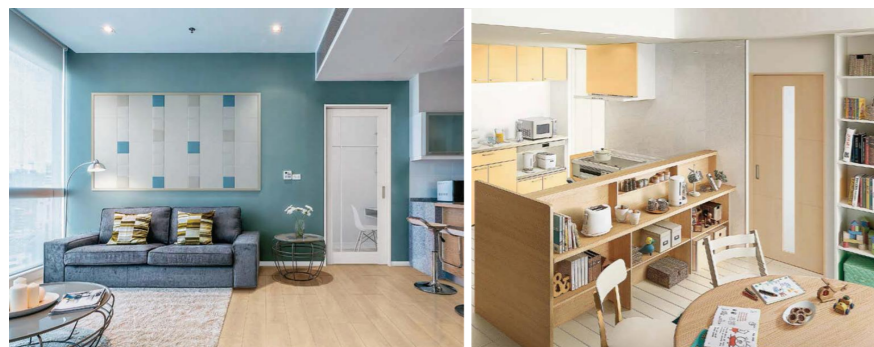

2022年 標準プラン

インテリア建材 ラシッサ S

クリエラスク色

Interio

Lasissa S
Crea

空間をつないでマルチに使えるクリエカラー
美術、デザイン業界で最もポピュラーなマンセル・カラー・システムを参考に開発されているクリエカラー。洗練されたトータルコーディネートが可能になります。

●カラーバリエーション クリエは6色。リアルな木目と無地の白。

●ハンドル・引手・把手 (シャインニッケル色)

十人十色の好みに対応できる柔軟性が魅力。

ナチュラルな木肌感が美しい5色のクリエカラーとプレシャスホワイトからセレクト可能。さまざまなインテリアと馴染みやすいシリーズです。

LDK

洋室

洋室

トイレ、洗面 (表示錠、明り採りスコープ付)

トイレ、洗面 (表示錠、明り採りスコープ付)

クローゼット扉