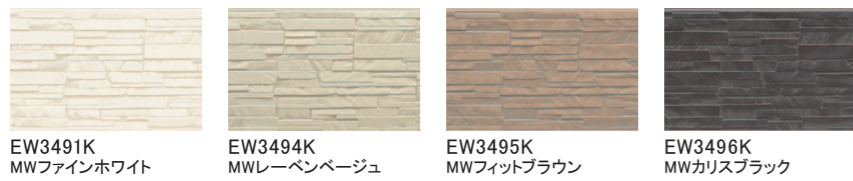

15 mm厚

エクセレージ・親水 15

シルバスタイル15

雨で流す ★ 製品本体 45分 3mm 横

シュプリストーン15

雨で流す ★ 製品本体 45分 3mm 縦横

ファインクレスト15

雨で流す ★ 製品本体 45分 3mm 横

和ボーダー15

雨で流す ★ 製品本体 45分 3mm 縦横

ヴィンテージブリックⅡ

雨で流す ★ 製品本体 45分 3mm 横

ベイカーブリック

雨で流す ★ 製品本体 45分 3mm 横

ステイブルタイル

雨で流す ★ 製品本体 45分 3mm 横