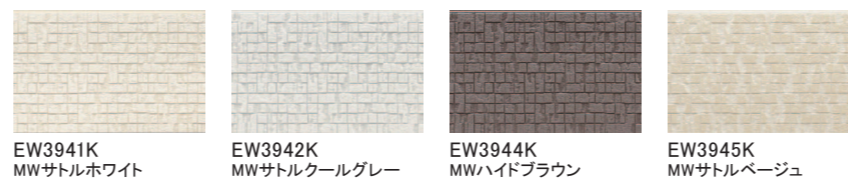

キューブシュクレ15

雨で流す ★ 製品本体 45分 3mm 横