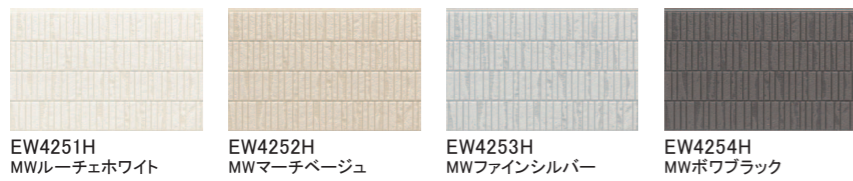

15 mm厚

エクセレージ・親水 15

シルバスタイル15

雨で流す ★ 製品本体 45分 3mm 横

シュプリストーン15

雨で流す ★ 製品本体 45分 3mm 縦横

ファインクレスト15

雨で流す ★ 製品本体 45分 3mm 横

和ボーダー15

雨で流す ★ 製品本体 45分 3mm 縦横

ヴィンテージブリックⅡ

雨で流す ★ 製品本体 45分 3mm 横

ベイカーブリック

雨で流す ★ 製品本体 45分 3mm 横

ステイブルタイル

雨で流す ★ 製品本体 45分 3mm 横

シマンフラット

雨で流す ★ 製品本体 45分 3mm 縦横