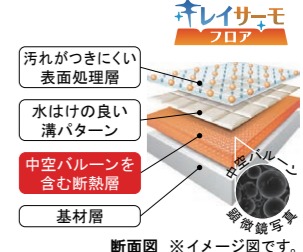

ベース:ベーシッククラス

HT611 シルバーグレ	HT612 スティングブルー	HN301 鏡面ホワイト	LE701 EBホワイト	LE301 マットホワイト
-----------------	-------------------	-----------------	-----------------	------------------

浴槽カラー FRP

NW1/ホワイト	Y71/バーズ	G94/グリーン	P91/ピンク
----------	---------	----------	---------

エプロンカラー ★: ミナモ浴槽専用カラー

FW1/ホワイト	N11/ブラック	Y84/バーズ
★ U84/グレー	★ G96/グリーン	★ P95/ピンク

床カラー 折り目707 単色

N86/ホワイト	Y71/バーズ	U61/グレー
----------	---------	---------

浴槽

4つの仕様からお選びいただけます。

<input type="checkbox"/> 1600ロング浴槽	<input type="checkbox"/> エコベンチ浴槽	共通 操作ボタン 排水栓 フッシュウンウェイ排水栓 (メタル調)
<input type="checkbox"/> ミナモ浴槽	<input type="checkbox"/> ストレートライン浴槽	
		取手 浴槽内握りバー(メタル調) 1600ロング エコベンチ ミナモ ストレートライン

パッとくるりんポイ排水口

パッとゴミがまとまって、
カンタンにポイッ。

サーモバスS

ダブル保温構造でお湯が冷めにくい。(JIS高断熱浴槽準拠)

天井&照明

※写真はイメージです。
※照明灯数は、浴室サイズ・壁パネル等により異なります。

平天井
+ネオサークル照明(LEDランプ)1灯
LDA-G1-1A

換気設備

キレイサーモフロア

足元が冷やっとならない。

断面図 ※イメージ図です。

洗い場側水栓

カラーバリエーション
□ ホワイト □ ブラック
ワイドレバー水栓

シャワーヘッド

カラーバリエーション
□ ホワイト □ ブラック
エコアクアシャワー<メタル調>

ミラー&収納