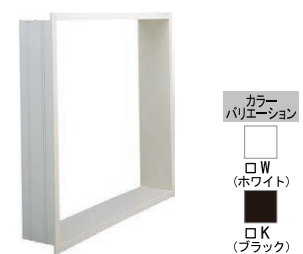

キレイサーモフロア

足元が冷やっとならない。

断面図 ※イメージ図です。

洗い場側水栓

カラーバリエーション
□ ホワイト □ ブラック
ワイドレバー水栓

シャワーヘッド

カラーバリエーション
□ ホワイト □ ブラック
エコアクアシャワー<メタル調>

ミラー&収納

カラーバリエーション
□ ホワイト □ ブラック
タテミラー(2000)×ワゴネット(1800)×フック(200)×鏡(200)
KGM-30100S+NT-180A(12)-IS/LW1(2セット)

スライドフック付握りバー

カラーバリエーション
□ ホワイト □ ブラック
シャワーホースフック(メタル調)
スライドフック付握りバー<メタル調>
CKNB(7)-B-L1000/CH

タオル掛&ランドリーパイプ

ランドリーパイプ(ホワイト)<1本セット>
LAP-1582-W

フリーサイズ窓額縁キット

カラーバリエーション
□ W (ホワイト) □ K (ブラック)
R-1010P-24/W

◆お願い
商品によっては、改良などにより仕様、寸法、カラーなどに多少の変更が生じる場合がありますのでご了承ください。
商品写真は印刷のため、現物と若干異なりますので、実際の商品見本でお確かめください。
商品写真は参考例です。実際に花瓶や小物等を置かれる場合は、落下等の事故がないように取り扱いにご注意ください。
表示価格は、商品代のみメーカー希望小売価格で、取付費・工事費、消費税、セット写真の小物など別途ご負担をお願いいたします。
掲載内容及び写真・図版の無断転載はたくお断りします。(許可なく転載・流用した場合は、損害賠償が発生します。)