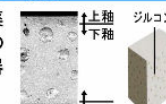

キズ汚れに強い

高硬度のジルコンを釉薬の表面まで含んでいるので、キズがつきにくく、陶器の美しさを長く保てます。