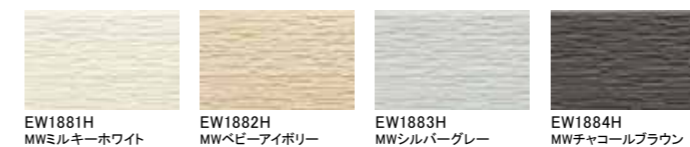

ひより14

45.3 横