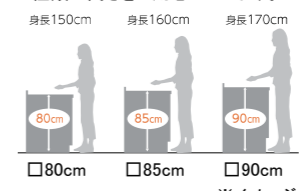

シンク

ステンレス排水口
約76cm
約45.3cm
※表示寸法は内寸法です。深さ約19.5cm
※水栓の位置は左右が選べます。
まな板スタンド付ワイヤーポケット
ナイアガラフロー方式
スキットシンク

アシストポケット

いちばんよく使う道具を立てて収納できる、扉裏のポケット。

シンク用キャビネット

メラミン底板 ソフトモーションロングレール
アシストポケット
スライドストッカー
アシストポケット付 (シェルフなし)

食器洗い乾燥機

シルバー
浅型タイプ (パネル材仕様) D82
NP45RS9SJGM パナソニック製

ウォールキャビネット

奥行37.5cm系 高さ70cm
照明
開き扉
LED照明付 側面不燃仕様

ウォールキャビネット

奥行37.5cm系 高さ70cm
開き扉

扉キャッチ機構

揺れを感知すると、ストッパーが下りて扉をロック。収納物の落下や飛び出しを防ぐ安心機能です。揺れが収まると自動的にロックを解除します。

アンダーストッカー

扉カラー

ワークトップ高さ

キッチン、高すぎても低すぎても使いにくいもの。身長に合わせて最適なサイズをお選びいただけるよう、3種類の高さをご用意しています。

扉のお手入れラクラク

汚れが拭き取りやすく、お手入れが簡単な扉です。

※長くお使いいただくために、やわらかい布でお手入れしてください。

※各写真・イラストはイメージです。見積内容とは異なる場合がありますので、ご注意ください。