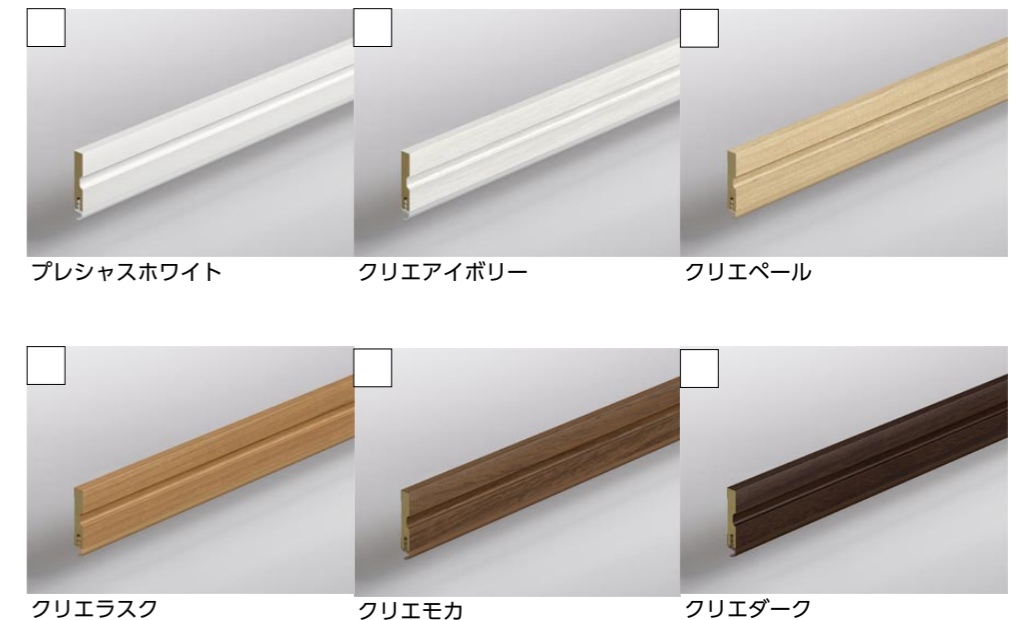

■ 窓枠

■ 幅木 (クッション幅木スマート)

※画像はイメージです。

※クッション幅木スマート

■ 笠木・手すり (ラウンドタイプ)

■ 笠木

■ ブラケット

■ 手すり