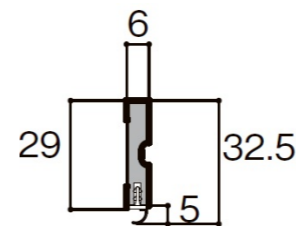

■ 窓枠

■ 幅木 (クッション幅木スマート)

※画像はイメージです。

※クッション幅木スマート

■ 笠木・手すり (ラウンドタイプ)

■ 笠木

■ ブラケット

■ 手すり

※上記掲載の各写真・イラストはイメージです。
見積内容とは異なる場合がありますので、ご注意ください。

◆お願い
・商品によっては、改良などにより仕様、寸法、カラーなどに多少の変更が生じる場合がありますのでご了承ください。
・商品写真は印刷のため、現物と若干異なる場合がありますので、実際の商品見本でお確かめください。
・商品写真は参考例です。実際に花瓶や小物を置かれる場合は、落下等の事故がないように取り扱いにご注意ください。
・表示価格は、商品代のみメーカー希望小売価格で、取付費・工事費、消費税、セット写真の小物など別途ご負担をお願いいたします。
・掲載内容及び写真・図版の無断転載はかたくお断りします。(許可なく転載・流用した場合、損害賠償が発生します。)