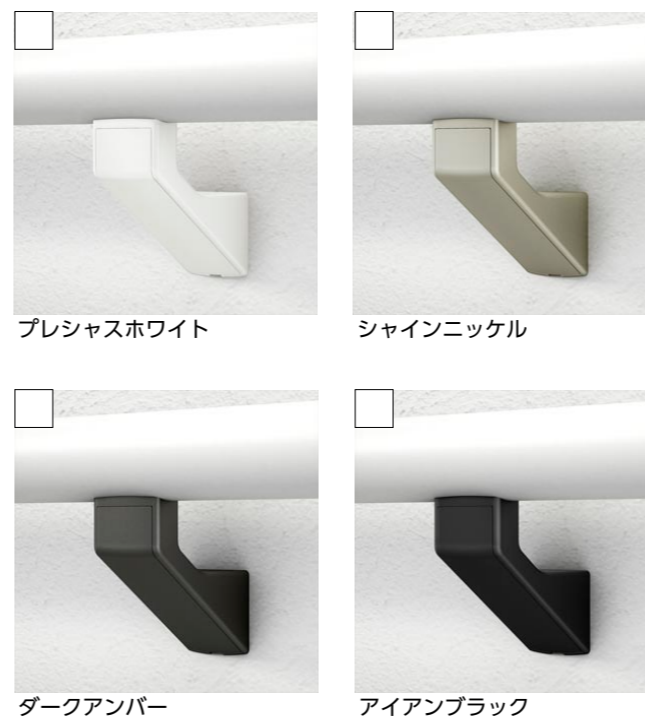

■ 窓枠

■ 幅木 (クッション幅木スマート)

※画像はイメージです。

※クッション幅木スマート

■ 笠木・手すり (ラウンドタイプ)

■ 笠木

■ ブラケット

■ 手すり