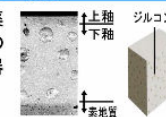

カラーバリエーション	リモコンデザイン
<p>□ BW1 ビュアホワイト □ BN8 かわホワイト □ LR8 ピンク □ BB7 ブルグレー</p>	<p>壁リモコン</p>

キレイ機能

パワーストリーム洗浄

強力な水流が便器鉢内のすみずみまで回り、少ない水でもしっかり汚れを洗い流します。

フチレス形状

便器のフチを丸ごとなくし、サッとひと拭き、お掃除ラクラクです。

ハイパーキラミック

表面にキズがつきにくく、ISOに準拠した抗菌(銀イオン)パワーで細菌の繁殖も抑えられる、汚れに強い便器素材です。

汚物汚れに強い

ハイパーキラミックは「水になじみやすい親水性」。便器洗浄やお掃除するたびに汚物を押し流します。

抗菌仕様

しっかり汚れを洗い流した上で、銀イオンのパワーで、黒ズミの原因となる細菌の繁殖をしっかり抑制。汚れや水アカ、においを低減します。

キズ汚れに強い

高硬度のジルコンを釉薬の表面まで含んでいるので、キズがつきにくく、陶器の美しさを長く保てます。

しっかりエコ

地球環境に配慮した、強力洗浄の超節水トイレ。

一般家庭内でトイレは使用水量が多く、全体の21%も使用しています。

この貴重な水を大切に使うことを考え、強い洗浄力そのままに、従来品より大幅に洗浄水量を減らしました。

「超節水ECO5トイレ」なら、大13L便器と比べ約**69%**、大8L便器と比べ約**49%**節水できます。

ECO5

3日でおフロ1杯以上の節水効果

大8L便器に比べ、超節水ECO5トイレは、3日でおフロ1杯分以上*節約できます。

※おフロ1杯を180Lで計算